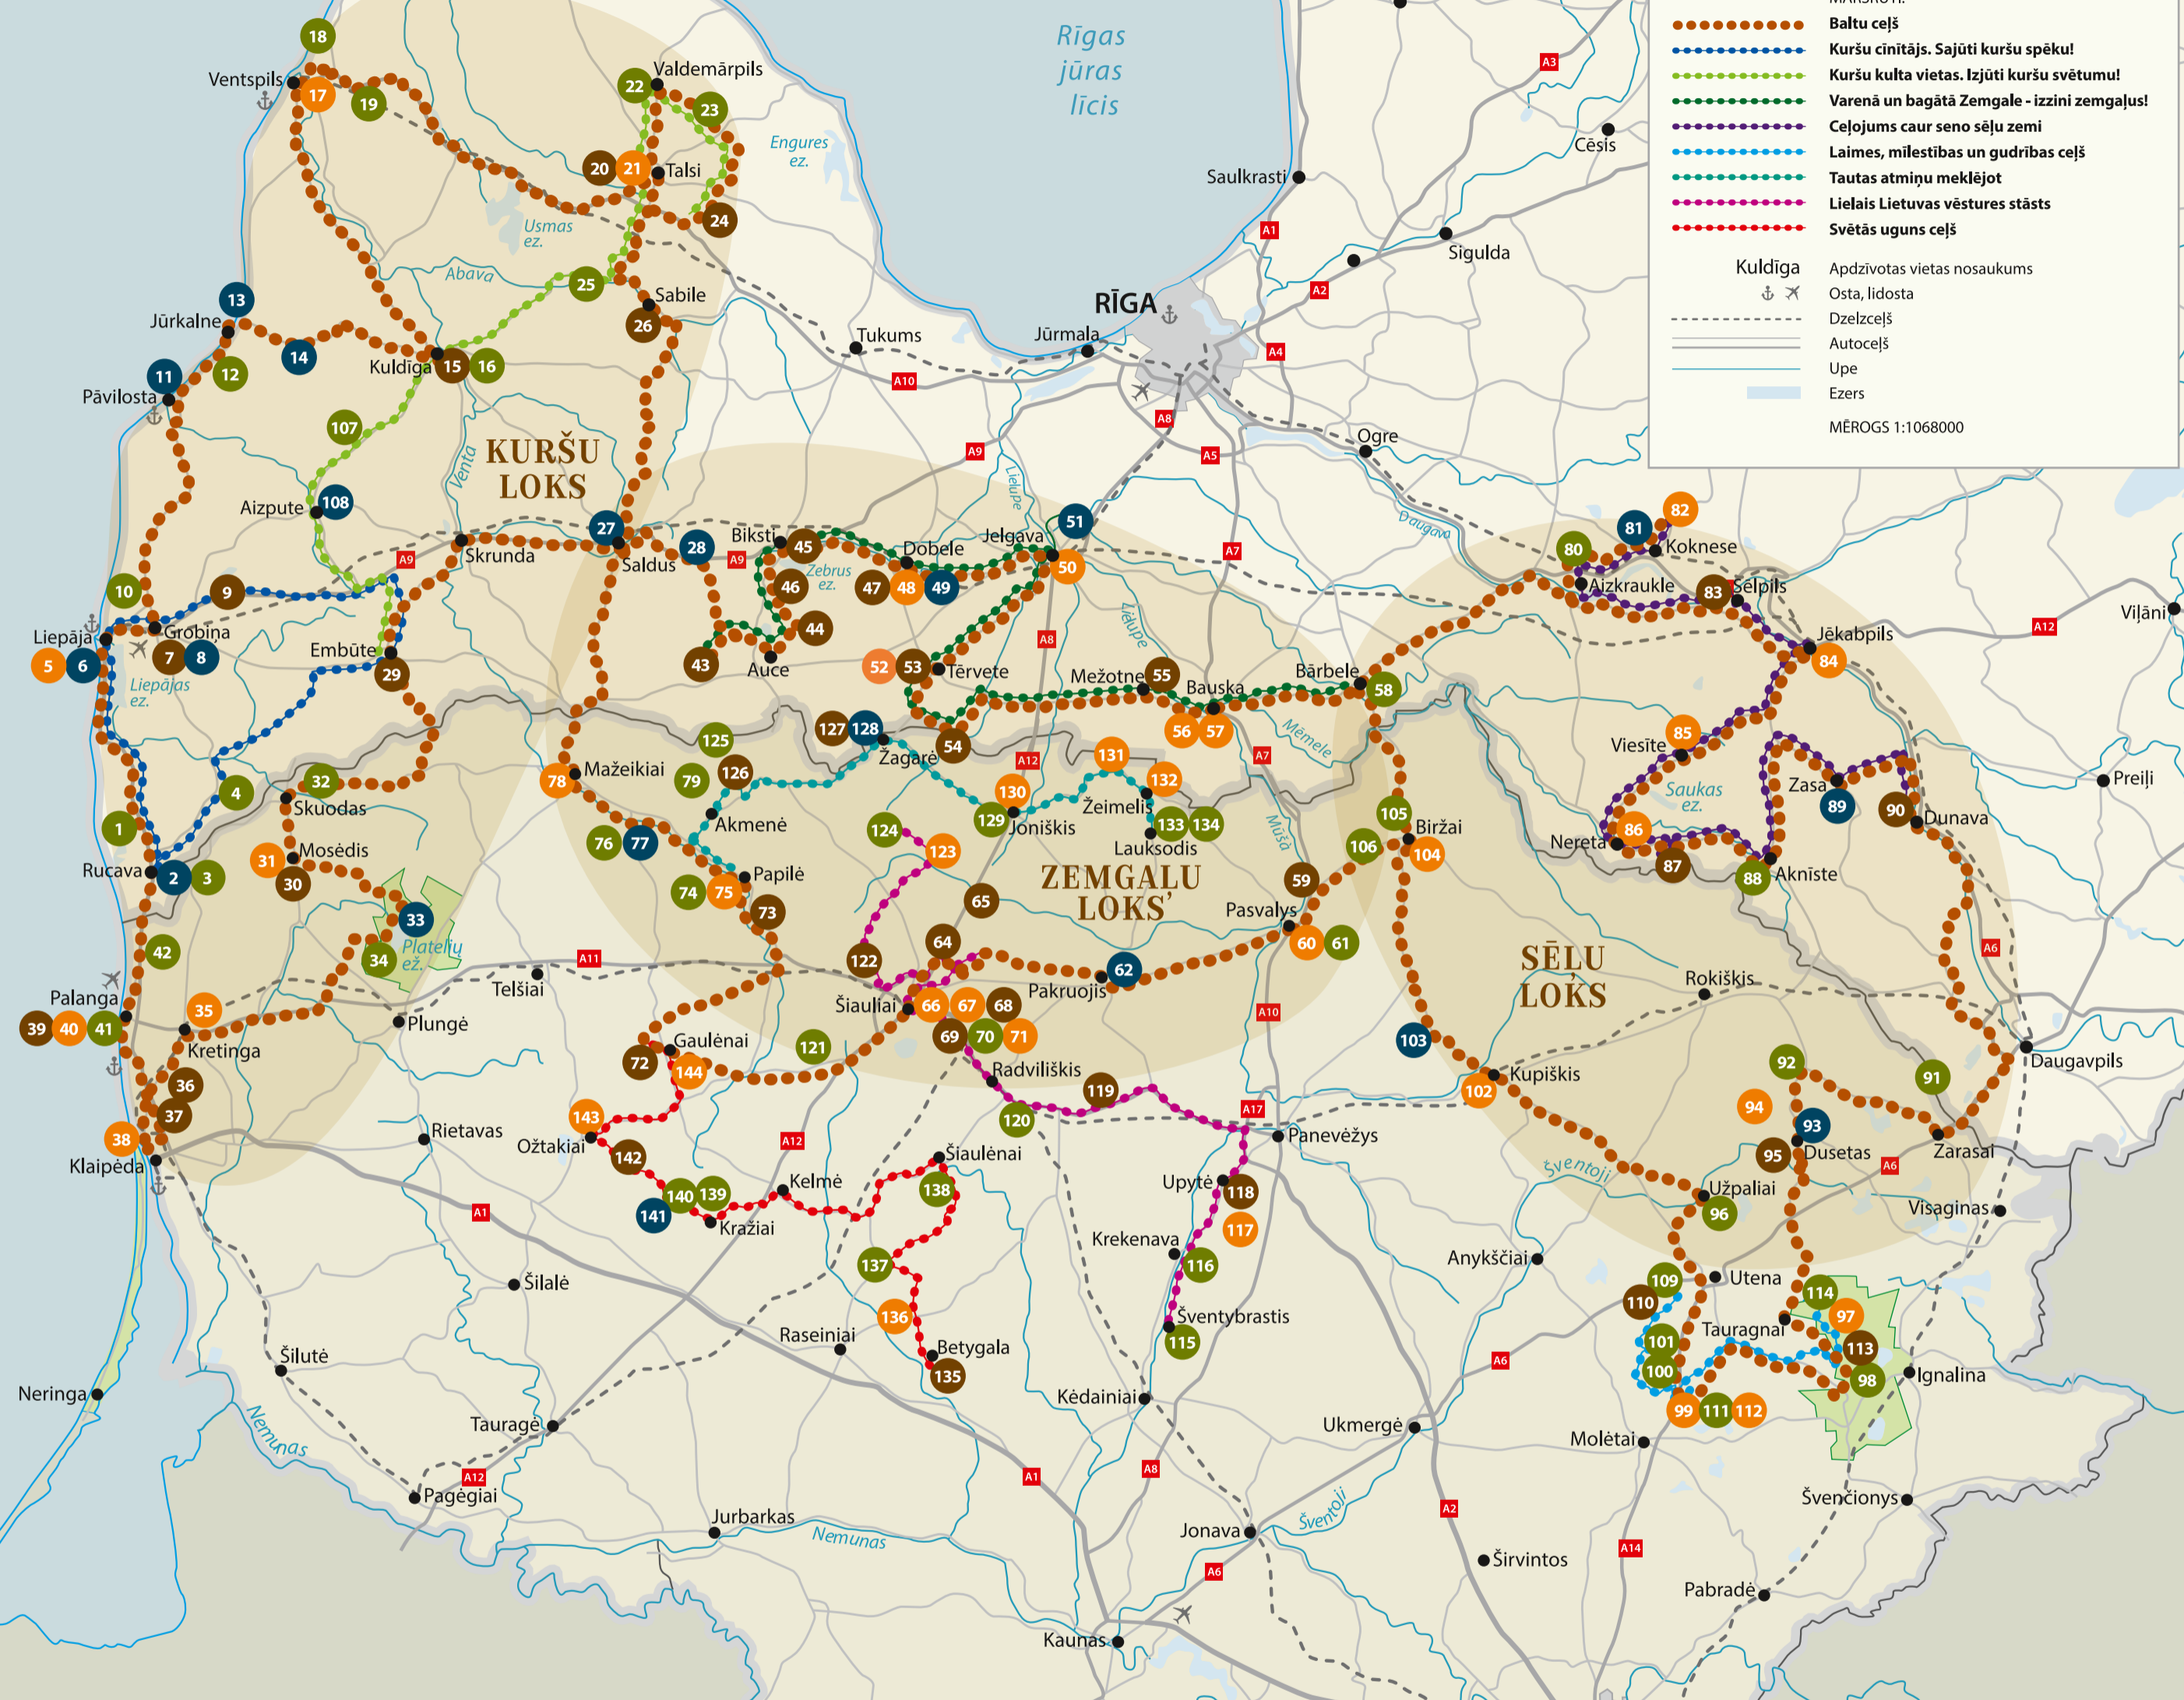

Baltijas jūra

APZĪMĒJUMI

- 55 Pilskalni, apdzīvotās apmetnes, seno kauju vietas, senkapī
- 55 Muzeji, muzeju izlītojošās programmas, ievērojamu cilvēku dzimtas mājas un kapi
- 55 Daba, svētvietas, dižkoki, akmeņi, avoti, elku kalni, mitoloģiski tēli
- 55 Amatniecības centri, tradicionālā kultūra, amatnieki, bitenieki, kulinārais mantojums

MĀRSRUTI:

- Kuršu cīnītājs. Sajūti kuršu spēku!
- Kuršu kulta vietas. Izjūti kuršu svētumu!
- Varenā un bagātā Zemgale - izziņi zemgaļus!
- Ceļojums caur seno sēļu zemi
- Laiimes, mīlestības un gudrības ceļš
- Tautas atmiņu meklējot
- Lielais Lietuvas vēstures stāsts
- Svētās uguns ceļš

Kuldīga

- Apdzīvotās vietas nosaukums
- Osta, lidosta
- Dzelzceļš
- Autoceļš
- Upe
- Ezers

MĒROGS 1:1068000

- APSKATES VIETAS**
- BALTU CEĻŠ, KURŠU LOKS Kurši Latvijā**
- Zirgu un tauru ganības Papes dabas parkā
GPS: „Vitlonieki” 56.140790, 21.037852, ganības 56.19268, 21.08332, Ezerskolas upurakms 56.22638, 21.07148
www.pdf-pape.lv
 - Etnogrāfiskā māja „Zvanītāji”
GPS: 56.161521 21.161599
 - Leju svētavots
GPS: 56.152967, 21.222250
 - Dunikas purva taka
GPS: 56.282890, 21.383610
 - Liepājas muzejs
GPS: 56.5073, 21.01716
www.salvaart.com
 - Liepājas Amatnieku nams
GPS: 56.5073, 21.01716
www.salvaart.com
 - Grobiņas arheoloģiskais ansamblis
GPS: 56.89118, 21.18681
 - Kapsēdes dižakmens
GPS: 56.59026, 21.3639
 - Durbes kaujas piemiņas vieta
GPS: 56.59026, 21.3639
 - Kapsēdes dižakmens
GPS: 56.59026, 21.3639
 - Kūpinātu zivju degustācijas Pāvilostā
GPS: 56.89118, 21.18681
 - Ulmales Piņņu bjodakmens
GPS: 56.931716, 21.281333