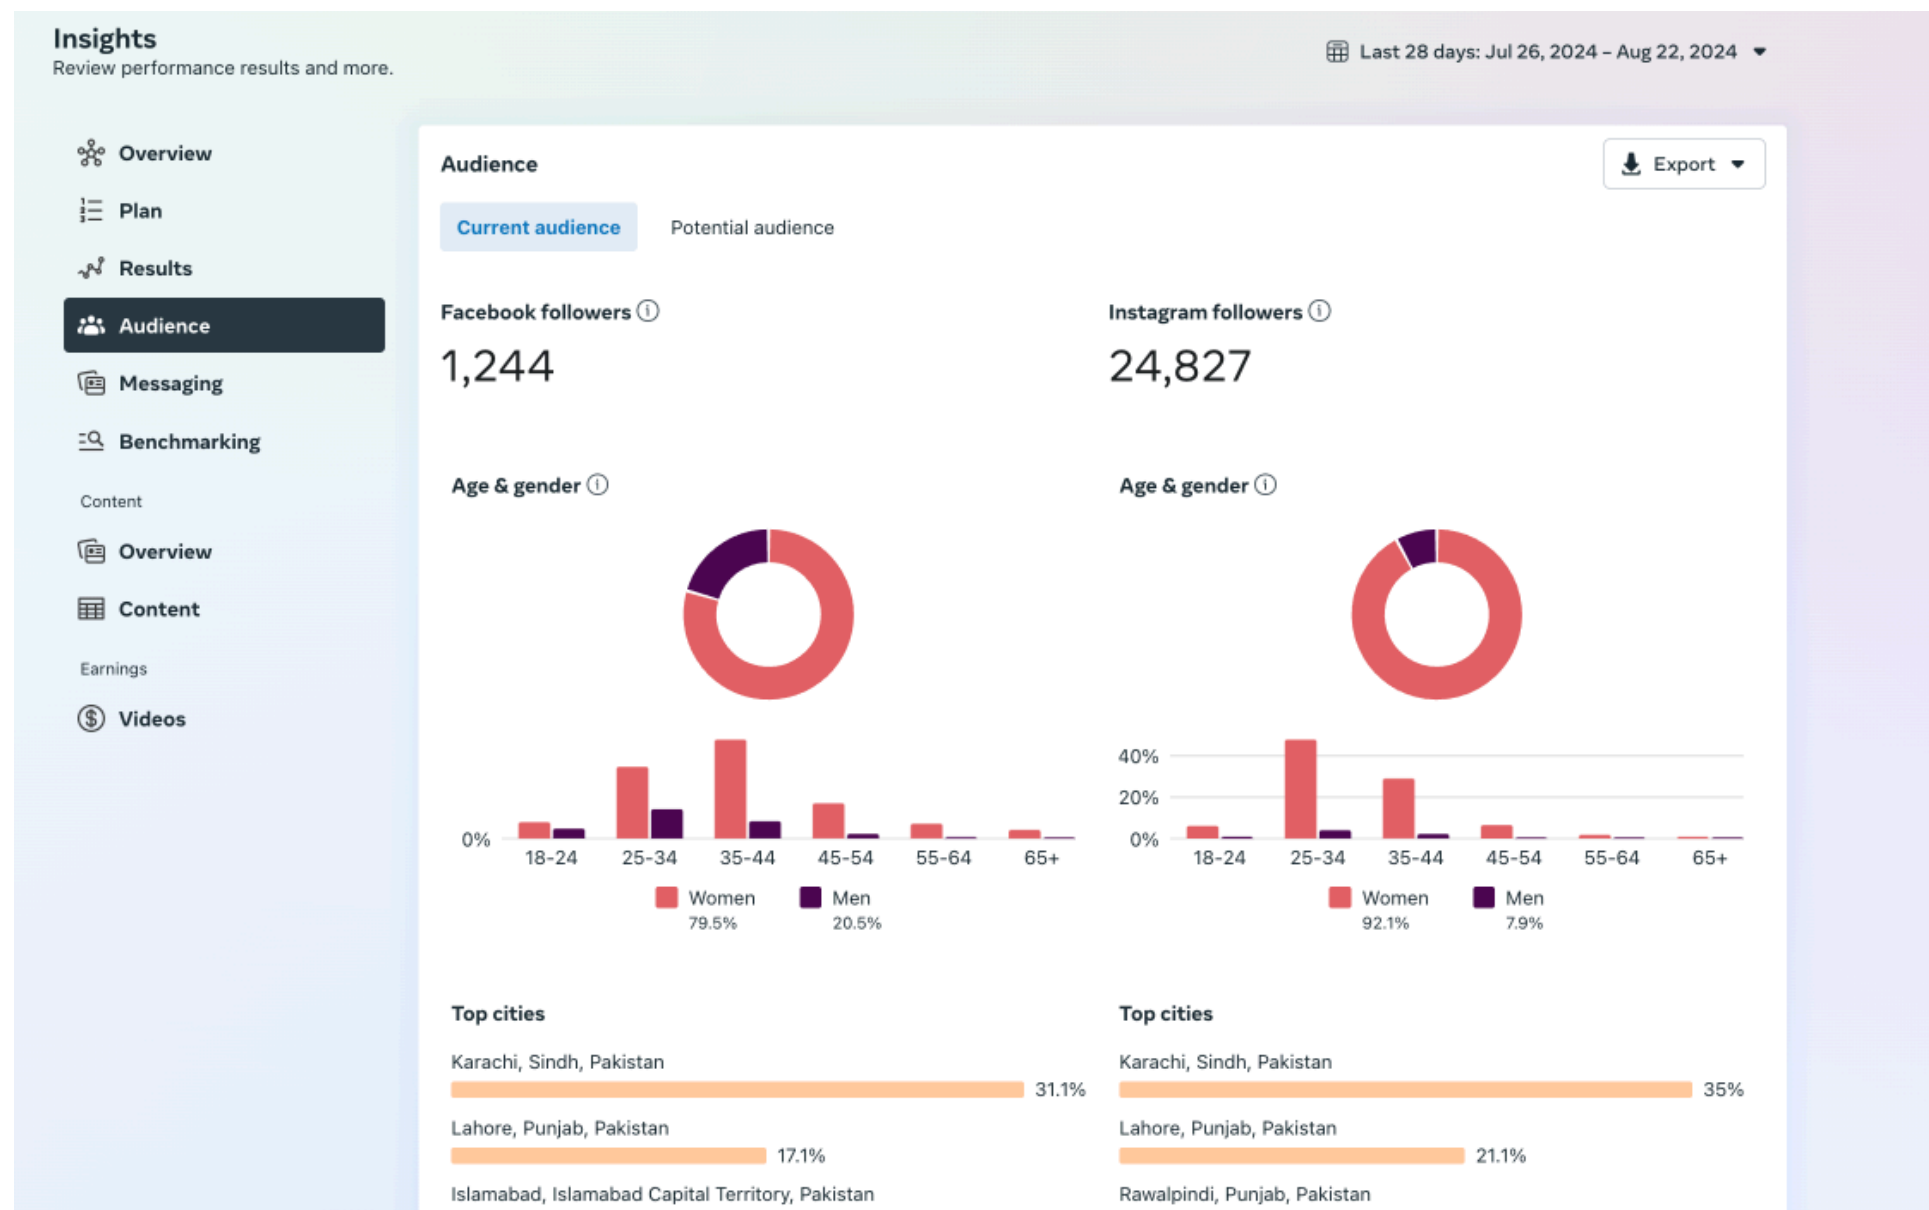

META AUDITORIJAS IZPĒTE

Facebook audience insights